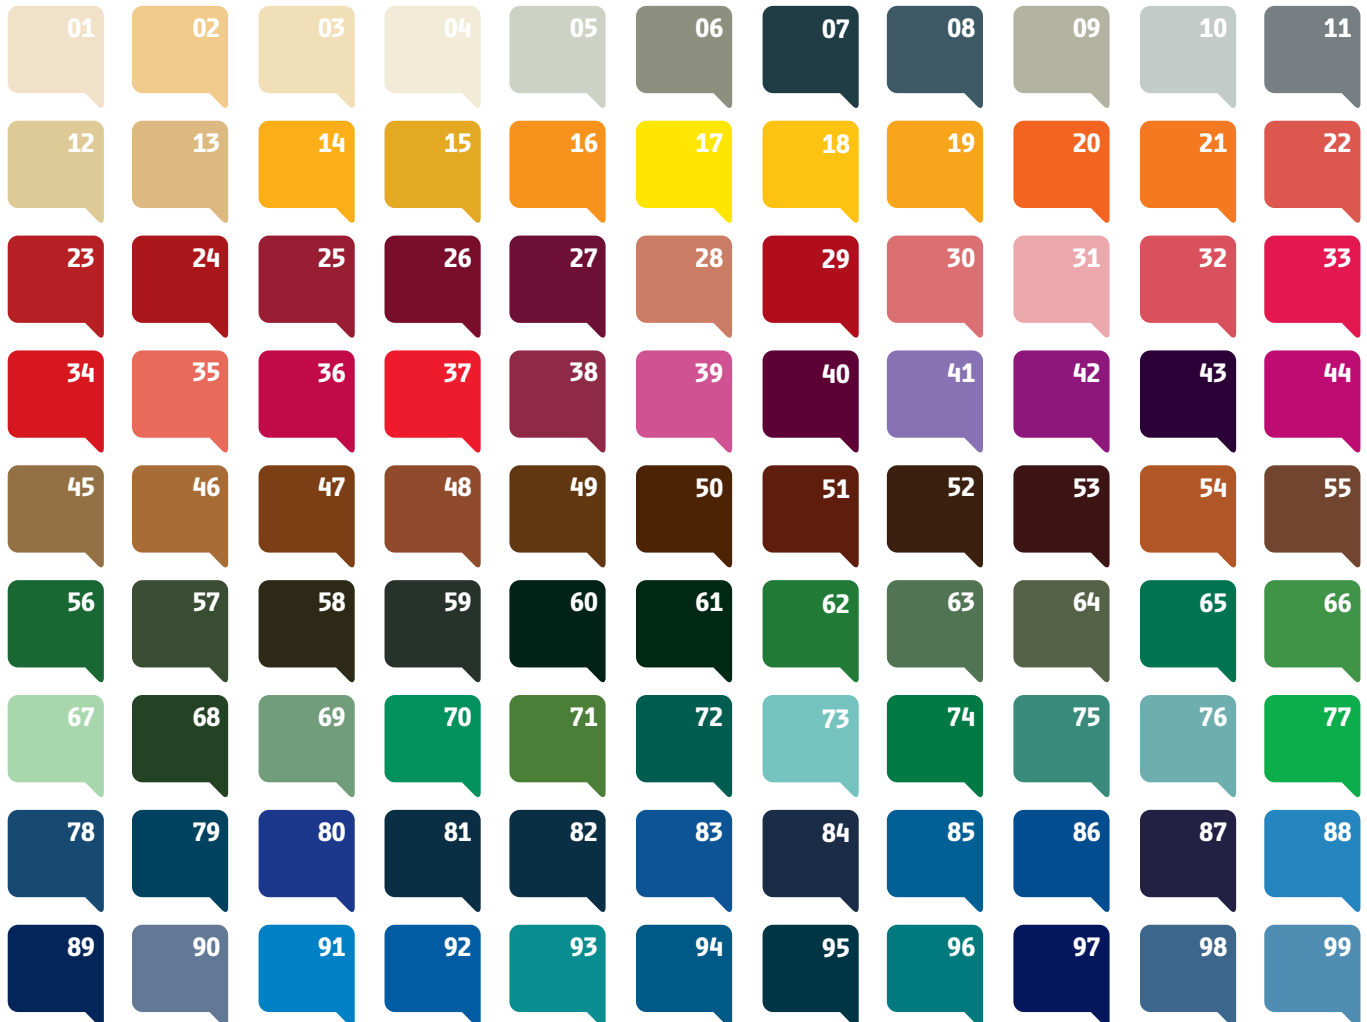

Choose your frame colour

Customize your Birò by choosing among 99 colours

WHITES, GREYS

- 01 RAL 1013 Oyster White
- 02 RAL 1014 Ivory
- 03 RAL 1015 Light Ivory
- 04 RAL 9001 Cream
- 05 RAL 9018 Papyrus White
- 06 RAL 7023 Concrete Grey
- 07 RAL 7026 Granite Grey
- 08 RAL 7031 Blue Grey
- 09 RAL 7032 Pebble Grey
- 10 RAL 7035 Light Grey
- 11 RAL 7046 Telegrey 2

BLUES

- 78 RAL 5000 Violet Blue
- 79 RAL 5001 Green Blue
- 80 RAL 5002 Ultramarine Blue
- 81 RAL 5003 Sapphire Blue
- 82 RAL 5004 Black Blue
- 83 RAL 5005 Signal Blue
- 84 RAL 5008 Grey Blue
- 85 RAL 5009 Azure Blue
- 86 RAL 5010 Gentian Blue
- 87 RAL 5011 Steel Blue
- 88 RAL 5012 Light Blue

- 34 RAL 3020 Traffic Red
- 35 RAL 3022 Salmon Pink
- 36 RAL 3027 Raspberry Red
- 37 RAL 3028 Pure Red
- 38 RAL 4002 Red Violet
- 39 RAL 4003 Heather Violet
- 40 RAL 4004 Claret Violet
- 41 RAL 4005 Blue Lilac
- 42 RAL 4006 Traffic Purple
- 43 RAL 4007 Purple Violet
- 44 RAL 4010 Telemagenta

BROWNS

- 45 RAL 8000 Green Brown
- 46 RAL 8001 Ochre Brown
- 47 RAL 8003 Clay Brown
- 48 RAL 8004 Copper Brown
- 49 RAL 8007 Fawn Brown
- 50 RAL 8011 Nut Brown
- 51 RAL 8012 Red Brown
- 52 RAL 8014 Sepia Brown
- 53 RAL 8017 Chocolate Brown
- 54 RAL 8023 Orange Brown
- 55 RAL 8024 Beige Brown