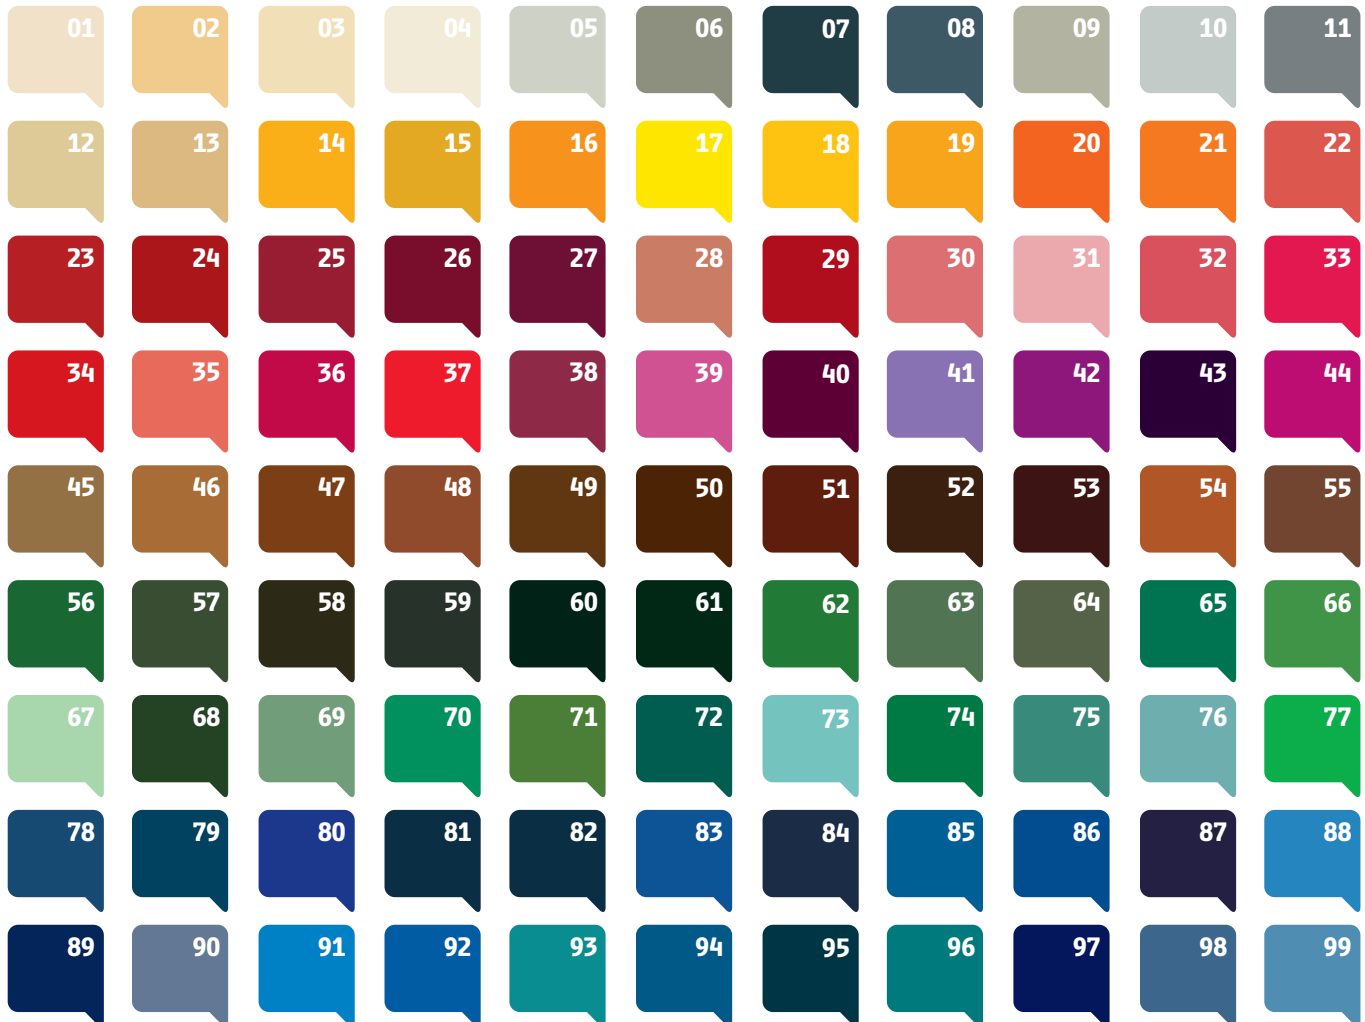

Choose your frame colour

Customize your Birò by choosing among 99 colours

WHITES, GREYS

- 01 RAL 1013 Oyster White
- 02 RAL 1014 Ivory
- 03 RAL 1015 Light Ivory
- 04 RAL 9001 Cream
- 05 RAL 9018 Papyrus White
- 06 RAL 7023 Concrete Grey
- 07 RAL 7026 Granite Grey
- 08 RAL 7031 Blue Grey
- 09 RAL 7032 Pebble Grey
- 10 RAL 7035 Light Grey
- 11 RAL 7046 Telegrey 2

BLUES

- 78 RAL 5000 Violet Blue
- 79 RAL 5001 Green Blue
- 80 RAL 5002 Ultramarine Blue
- 81 RAL 5003 Sapphire Blue
- 82 RAL 5004 Black Blue
- 83 RAL 5005 Signal Blue
- 84 RAL 5008 Grey Blue
- 85 RAL 5009 Azure Blue
- 86 RAL 5010 Gentian Blue
- 87 RAL 5011 Steel Blue
- 88 RAL 5012 Light Blue

- 34 RAL 3020 Traffic Red
- 35 RAL 3022 Salmon Pink
- 36 RAL 3027 Raspberry Red
- 37 RAL 3028 Pure Red
- 38 RAL 4002 Red Violet
- 39 RAL 4003 Heather Violet
- 40 RAL 4004 Claret Violet
- 41 RAL 4005 Blue Lilac
- 42 RAL 4006 Traffic Purple
- 43 RAL 4007 Purple Violet
- 44 RAL 4010 Telemagenta

BROWNS

- 45 RAL 8000 Green Brown
- 46 RAL 8001 Ochre Brown
- 47 RAL 8003 Clay Brown
- 48 RAL 8004 Copper Brown
- 49 RAL 8007 Fawn Brown
- 50 RAL 8011 Nut Brown
- 51 RAL 8012 Red Brown
- 52 RAL 8014 Sepia Brown
- 53 RAL 8017 Chocolate Brown
- 54 RAL 8023 Orange Brown
- 55 RAL 8024 Beige Brown