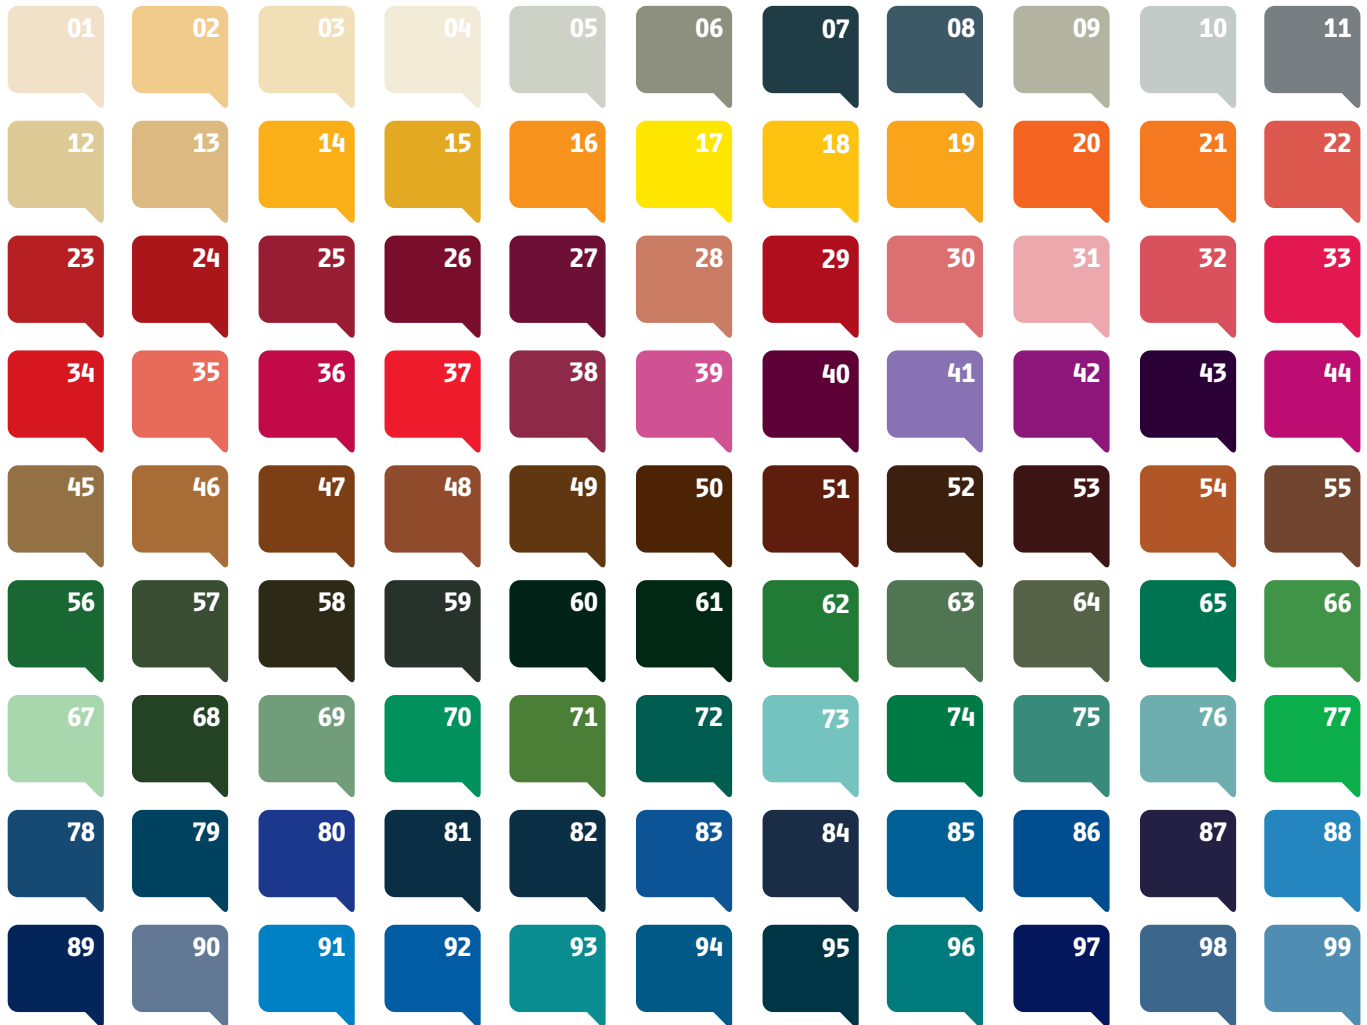

Choose your frame colour

Customize your Birò by choosing among 99 colours

WHITES, GREYS

- 01 RAL 1013 Oyster White
- 02 RAL 1014 Ivory
- 03 RAL 1015 Light Ivory
- 04 RAL 9001 Cream
- 05 RAL 9018 Papyrus White
- 06 RAL 7023 Concrete Grey
- 07 RAL 7026 Granite Grey
- 08 RAL 7031 Blue Grey
- 09 RAL 7032 Pebble Grey
- 10 RAL 7035 Light Grey
- 11 RAL 7046 Telegrey 2

GREENS

- 56 RAL 6002 Leaf Green
- 57 RAL 6003 Olive Green
- 58 RAL 6004 Blue Green
- 59 RAL 6005 Moss Green
- 60 RAL 6007 Bottle Green
- 61 RAL 6009 Fir Green
- 62 RAL 6010 Grass Green
- 63 RAL 6011 Reseda Green
- 64 RAL 6013 Reed Green
- 65 RAL 6016 Turquoise Green
- 66 RAL 6017 May Green

BEIGES, YELLOWS, ORANGES

- 12 RAL 1000 Green Beige
- 13 RAL 1002 Sand Yellow
- 14 RAL 1003 Signal Yellow
- 15 RAL 1004 Golden Yellow
- 16 RAL 1007 Daffodil Yellow
- 17 RAL 1021 Colza Yellow
- 18 RAL 1023 Traffic Yellow
- 19 RAL 1028 Melon Yellow
- 20 RAL 2004 Pure Orange
- 21 RAL 2011 Deep Orange
- 22 RAL 2012 Salmon Orange

- 67 RAL 6019 Pastel Green
- 68 RAL 6020 Chrome Green
- 69 RAL 6021 Pale Green
- 70 RAL 6024 Traffic Green
- 71 RAL 6025 Fern Green
- 72 RAL 6026 Opal Green
- 73 RAL 6027 Light Green
- 74 RAL 6029 Mint Green
- 75 RAL 6033 Mint Turquoise
- 76 RAL 6034 Paste Turquoise
- 77 RAL 6037 Pure Green

REDS, PINKS, VIOLETS

- 23 RAL 3001 Signal Red
- 24 RAL 3002 Carmine Red
- 25 RAL 3003 Ruby Red
- 26 RAL 3004 Purple Red
- 27 RAL 3005 Wine Red
- 28 RAL 3012 Beige Red
- 29 RAL 3013 Tomato Red
- 30 RAL 3014 Antique Pink
- 31 RAL 3015 Light Pink
- 32 RAL 3017 Rose
- 33 RAL 3018 Strawberry Red

BLUES

- 78 RAL 5000 Violet Blue
- 79 RAL 5001 Green Blue
- 80 RAL 5002 Ultramarine Blue
- 81 RAL 5003 Sapphire Blue
- 82 RAL 5004 Black Blue
- 83 RAL 5005 Signal Blue
- 84 RAL 5008 Grey Blue
- 85 RAL 5009 Azure Blue
- 86 RAL 5010 Gentian Blue
- 87 RAL 5011 Steel Blue
- 88 RAL 5012 Light Blue

- 34 RAL 3020 Traffic Red
- 35 RAL 3022 Salmon Pink
- 36 RAL 3027 Raspberry Red
- 37 RAL 3028 Pure Red
- 38 RAL 4002 Red Violet
- 39 RAL 4003 Heather Violet
- 40 RAL 4004 Claret Violet
- 41 RAL 4005 Blue Lilac
- 42 RAL 4006 Traffic Purple
- 43 RAL 4007 Purple Violet
- 44 RAL 4010 Telemagenta

BROWNS

- 45 RAL 8000 Green Brown
- 46 RAL 8001 Ochre Brown
- 47 RAL 8003 Clay Brown
- 48 RAL 8004 Copper Brown
- 49 RAL 8007 Fawn Brown
- 50 RAL 8011 Nut Brown
- 51 RAL 8012 Red Brown
- 52 RAL 8014 Sepia Brown
- 53 RAL 8017 Chocolate Brown
- 54 RAL 8023 Orange Brown
- 55 RAL 8024 Beige Brown

- 89 RAL 5013 Cobalt Blue
- 90 RAL 5014 Pigeon Blue
- 91 RAL 5015 Sky Blue
- 92 RAL 5017 Traffic Blue
- 93 RAL 5018 Turquoise Blue
- 94 RAL 5019 Capri Blue
- 95 RAL 5020 Ocean Blue
- 96 RAL 5021 Water Blue
- 97 RAL 5022 Night Blue
- 98 RAL 5023 Distant Blue
- 99 RAL 5024 Pastel Blue